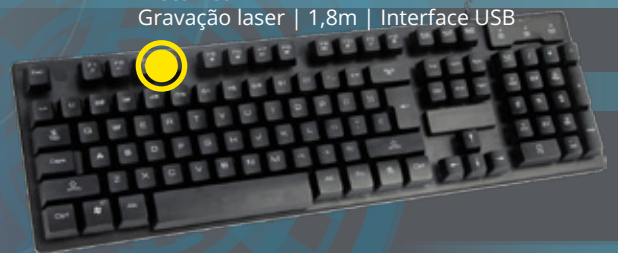

**9,9€**

Teclado INSYS KY1K211 +  
Rato INSYS KY1-M389  
1000dpi | 1,8m | Interface  
USB

~~14,9€~~

**9,9€**

Teclado INSYS GAMING MT7-K9320  
Membrana com toque de teclado  
mecânico  
Gravação laser | 1,8m | Interface USB